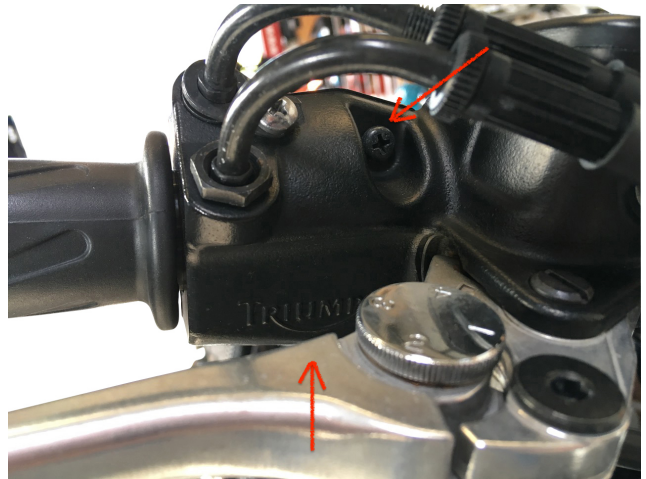

Anbauanleitung Triumph Bonneville T100

Die Anbauanleitung bleibt solange gültig, bis sich auf die Umrüstung bezogenen Vorschriften ändern oder die Fahrzeuge Änderungen aufweisen, die die beschriebene Umrüstung beeinflussen oder Ihre Verifizierung / Zertifizierung die Gültigkeit verliert.