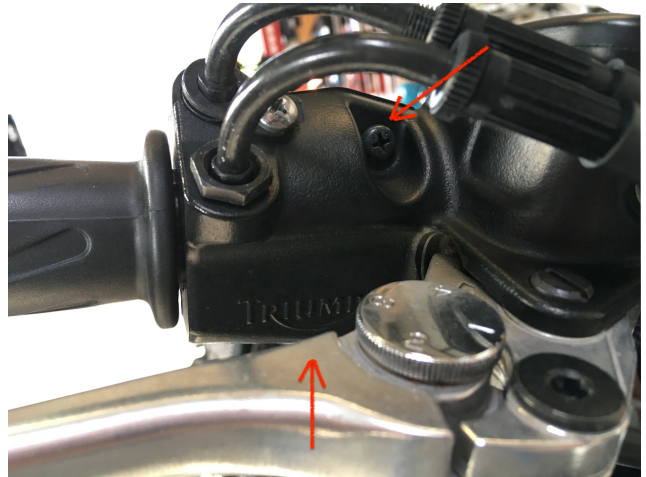

Anbauanleitung Triumph Bonneville T100

Die Anbauanleitung bleibt solange gültig, bis sich auf die Umrüstung bezogenen Vorschriften ändern oder die Fahrzeuge Änderungen aufweisen, die die beschriebene Umrüstung beeinflussen oder Ihre Verifizierung / Zertifizierung die Gültigkeit verliert.