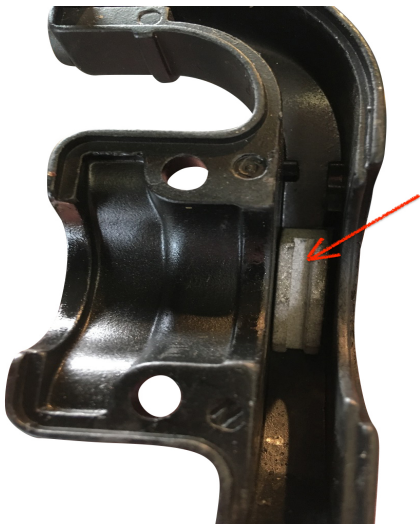

Anbauanleitung KTM 640 LC4 Duke I Last Edition

Die Anbauanleitung bleibt solange gültig, bis sich auf die Umrüstung bezogenen Vorschriften ändern oder die Fahrzeuge Änderungen aufweisen, die die beschriebene Umrüstung beeinflussen oder Ihre Verifizierung / Zertifizierung die Gültigkeit verliert.