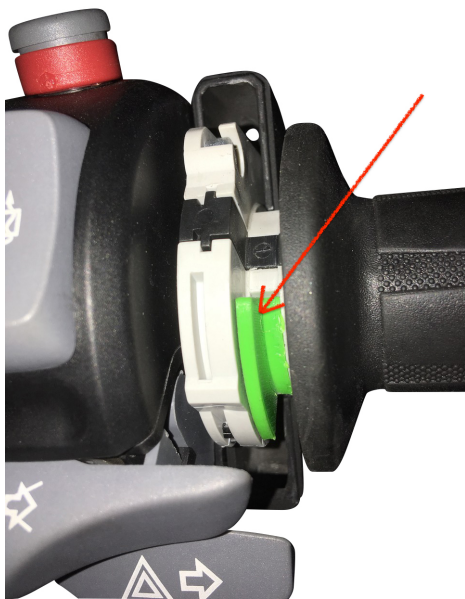

Anbauanleitung BMW R 1200 GS

Die Anbauanleitung bleibt solange gültig, bis sich auf die Umrüstung bezogenen Vorschriften ändern oder die Fahrzeuge Änderungen aufweisen, die die beschriebene Umrüstung beeinflussen oder Ihre Verifizierung / Zertifizierung die Gültigkeit verliert.