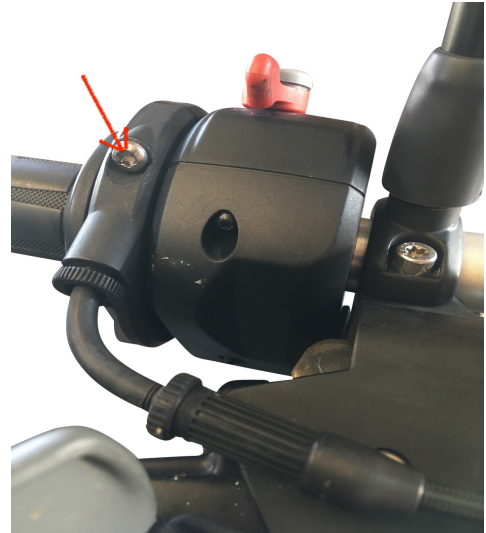

Anbauanleitung BMW R 1200 GS

Die Anbauanleitung bleibt solange gültig, bis sich auf die Umrüstung bezogenen Vorschriften ändern oder die Fahrzeuge Änderungen aufweisen, die die beschriebene Umrüstung beeinflussen oder Ihre Verifizierung / Zertifizierung die Gültigkeit verliert.