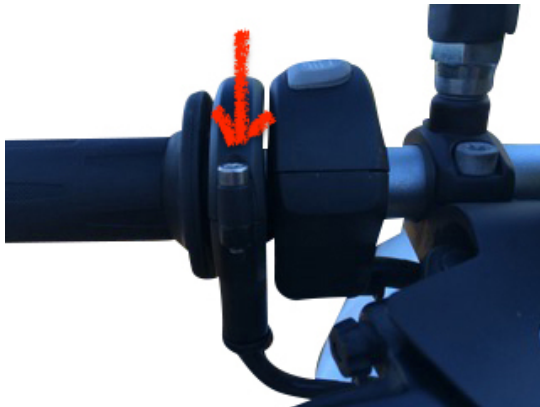

Anbauanleitung BMW GS800

Die Anbauanleitung bleibt solange gültig, bis sich auf die Umrüstung bezogenen Vorschriften ändern oder die Fahrzeuge Änderungen aufweisen, die die beschriebene Umrüstung beeinflussen oder Ihre Verifizierung / Zertifizierung die Gültigkeit verliert.